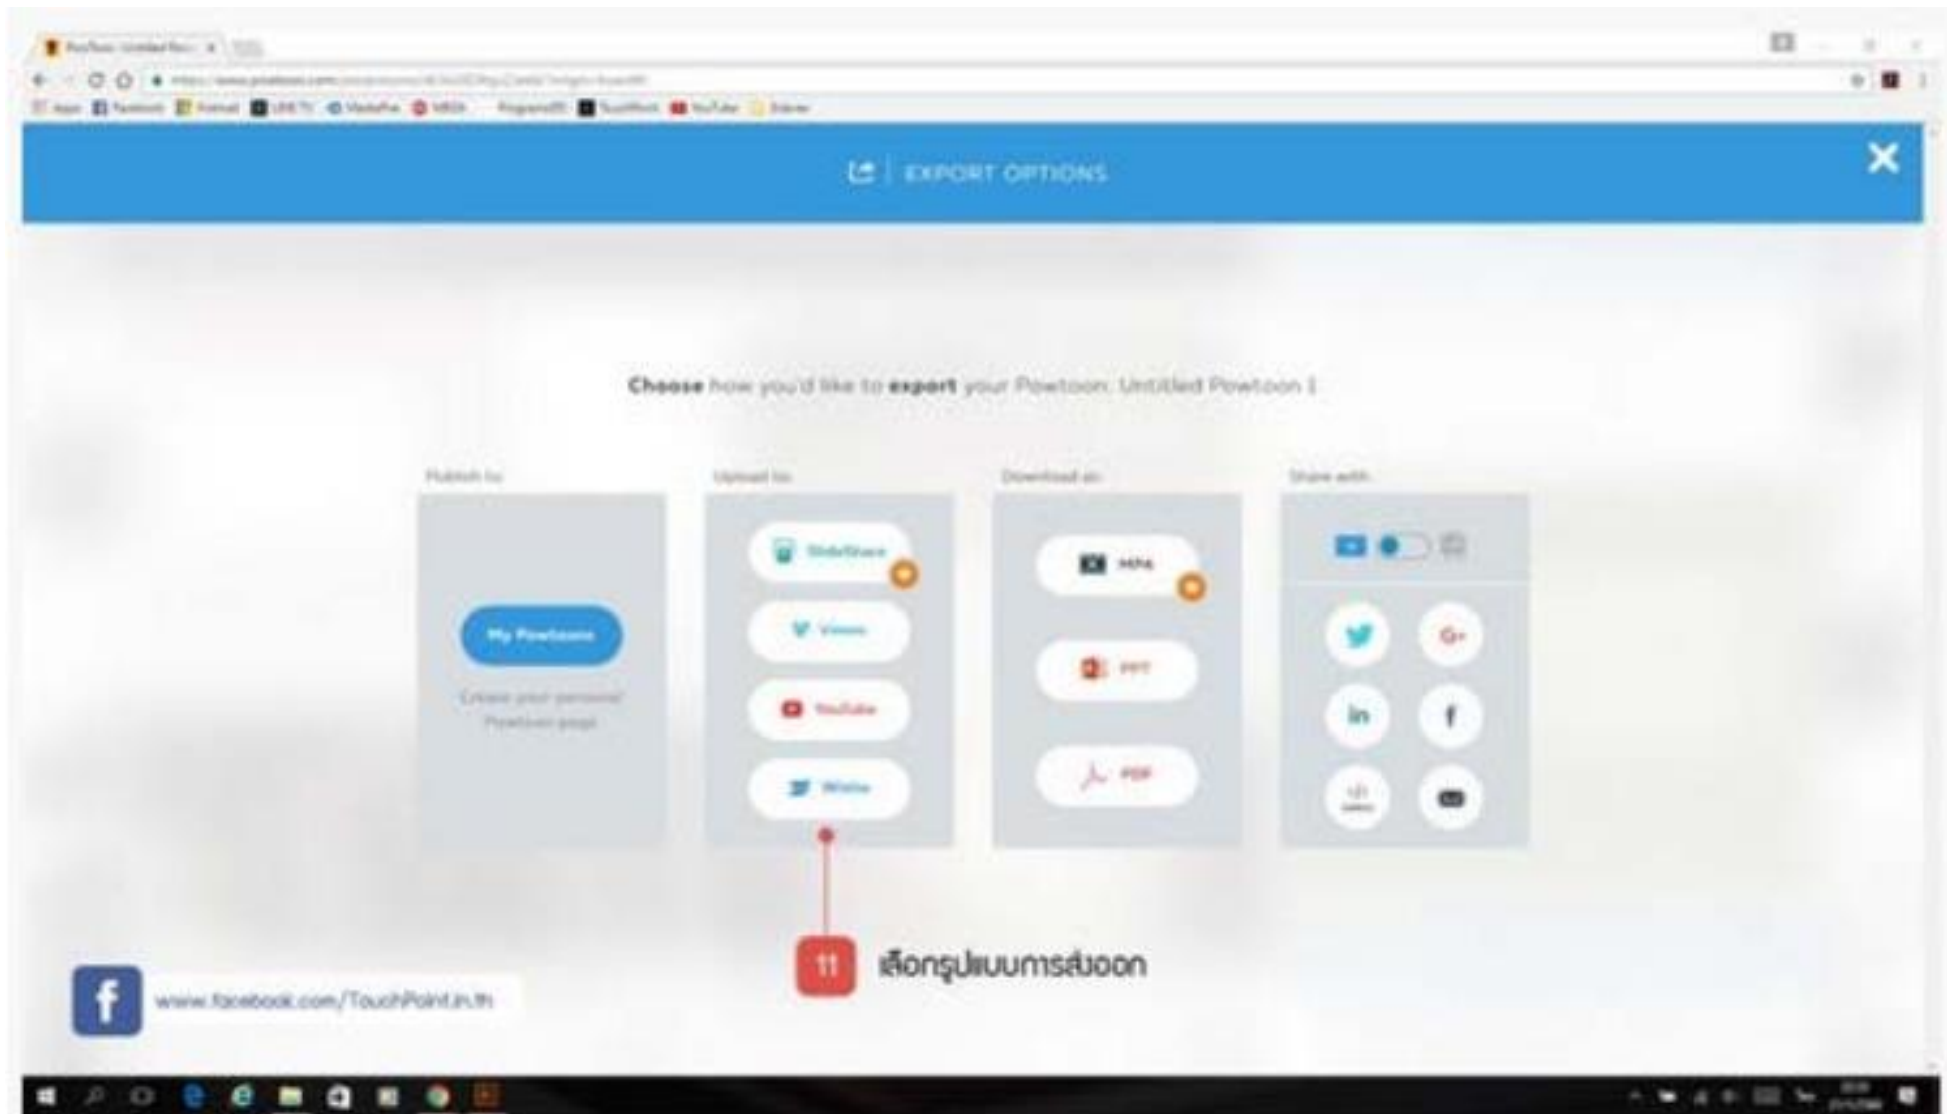

11. เลือกรูปแบบการส่งออก