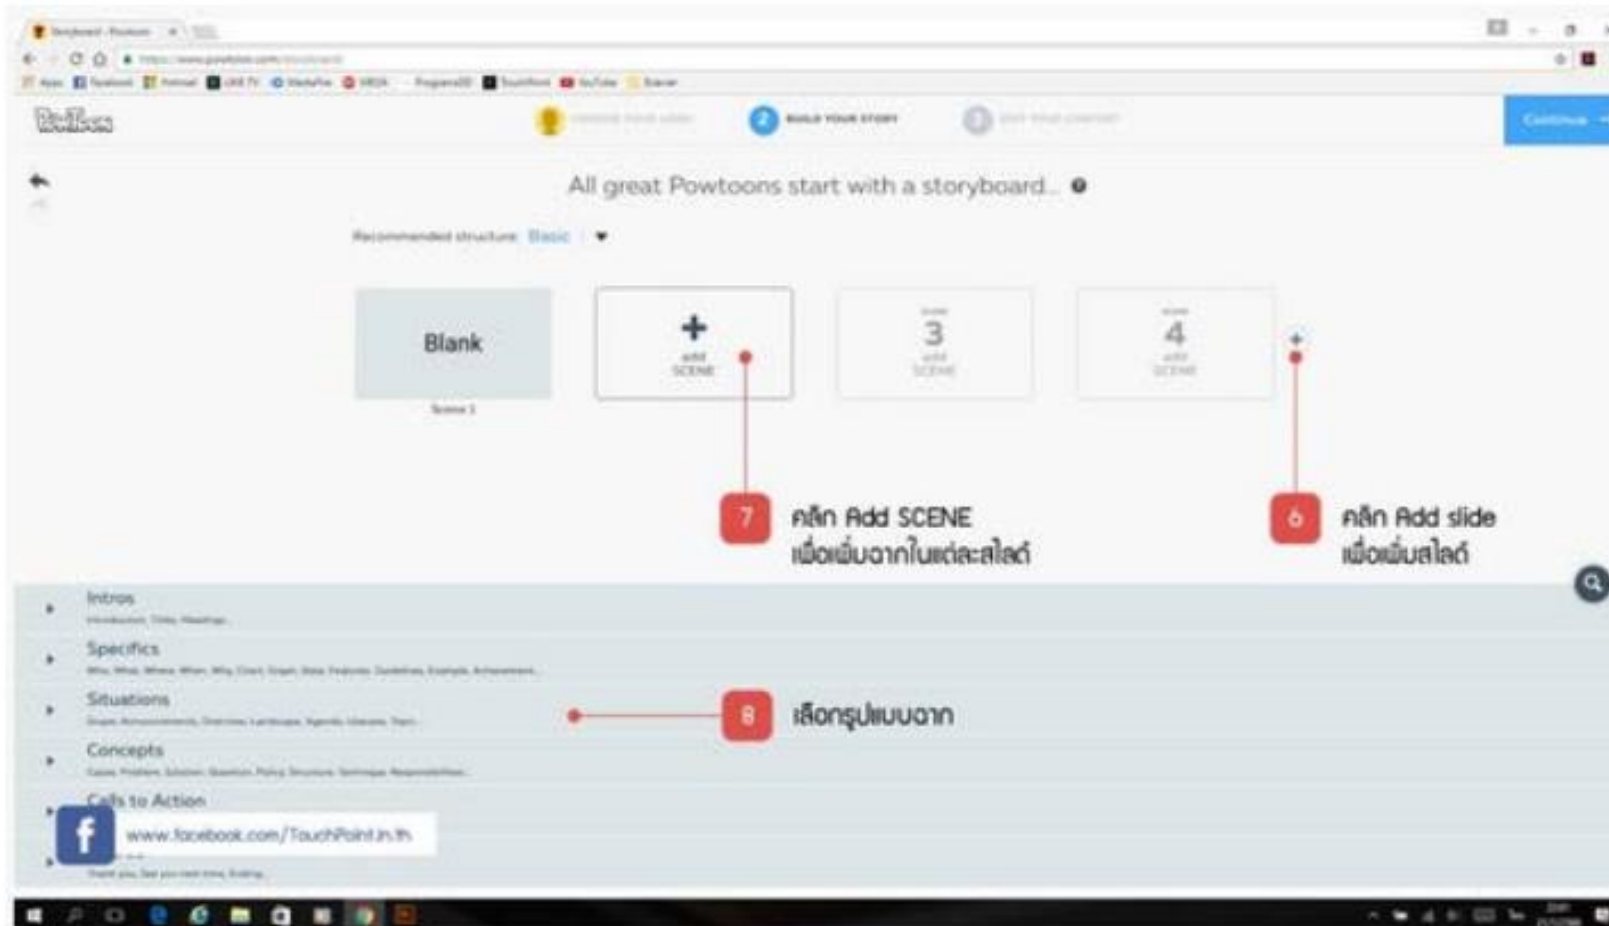

A red callout box with the number '4' and the text 'เลือก Template ที่ต้องการ' (Select the template you want) points to the 'Start From Scratch' option.

At the bottom left, there is a Facebook logo and the URL [www.facebook.com/TouchPoint.in.th](http://www.facebook.com/TouchPoint.in.th). The Windows taskbar is visible at the very bottom of the screen.

## 5. เลือกรูปแบบการนำเสนอ

Hi Khaooat, let's choose a look for your Powtoon

PROFESSIONAL   WHITEBOARD   INFOGRAPHIC   CARTOON   CORPORATE

5 เลือกรูปแบบการนำเสนอ

www.facebook.com/TouchPoint.in.th

or choose one of our popular pre-made templates

6. คลิก Add Slide เพื่อเพิ่มสไลด์

7. คลิก Add Scene เพื่อเพิ่มฉากในแต่ละสไลด์

8. เลือกรูปแบบฉาก