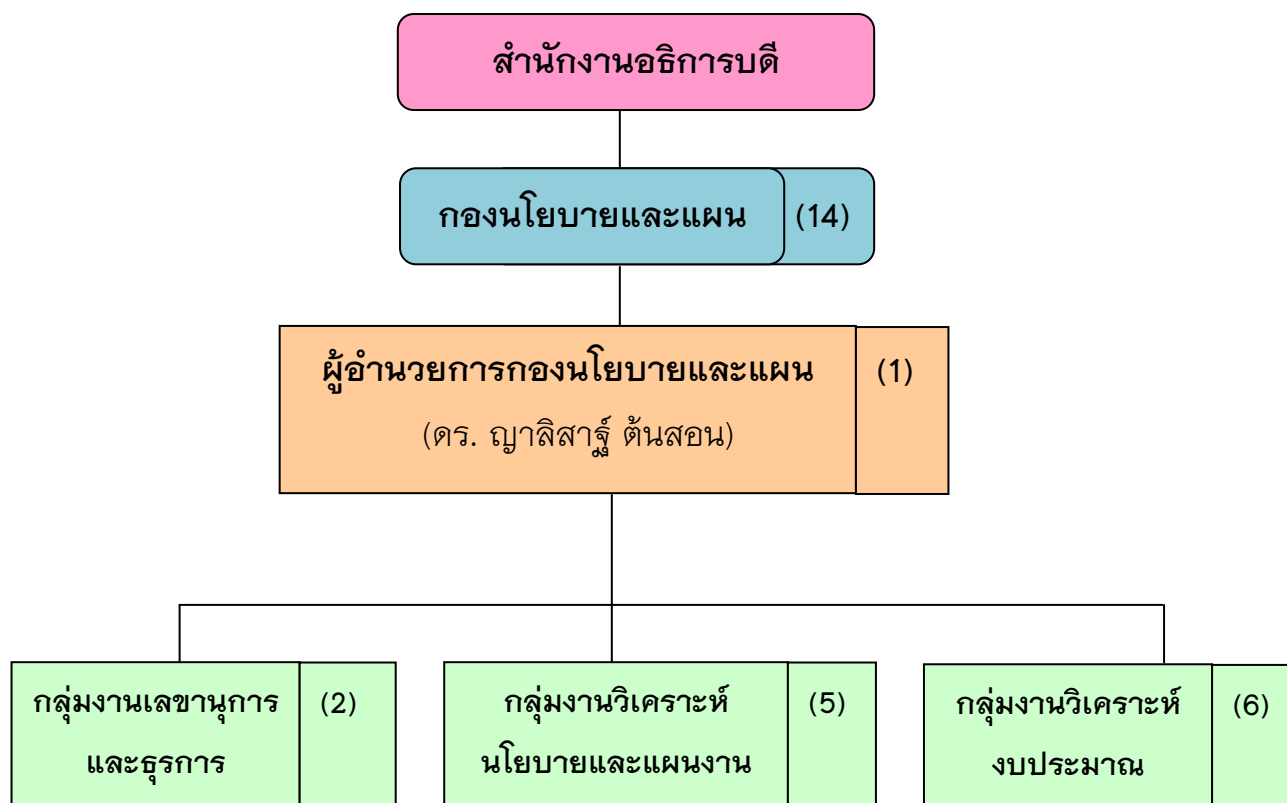

โครงสร้างการแบ่งงานและอัตรากำลัง กองนโยบายและแผน
สำนักงานอธิการบดี มหาวิทยาลัยราชภัฏสวนดุสิต

- เจ้าหน้าที่บริหารงานทั่วไป
 1. น.ส.ปทีตตา สุขกมล
 2. ประกายดาว จินตสมิทธิ

- นักวิเคราะห์นโยบายและแผน
 1. น.ส.พกามาศ อินทร์ตลาดชุม
 2. น.ส.วรรณิ ศิริรัตน์
 3. น.ส.ธัญญลักษณ์ เวชศาสตร์
 4. (ว่าง 1 ตำแหน่ง)

- นักวิชาการคอมพิวเตอร์
 1. น.ส.ศศิภา ศรีห้ำาเดโช

- นักวิเคราะห์นโยบายและแผน
 1. น.ส.ศาสตริยา จ๋่าลมัย
 2. น.ส.สุดารัตน์ พุทธิรังสี
 3. น.ส.กรรณิกา พันนุรัตน์
 4. น.ส.พวงพรรณ ปั่นคง
 5. (ว่าง 1 ตำแหน่ง)